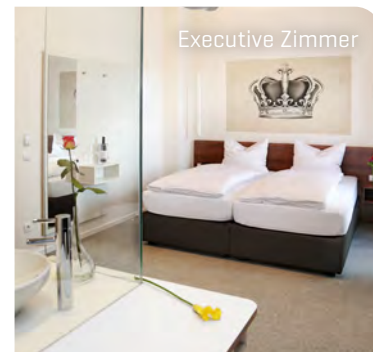

Executive Zimmer