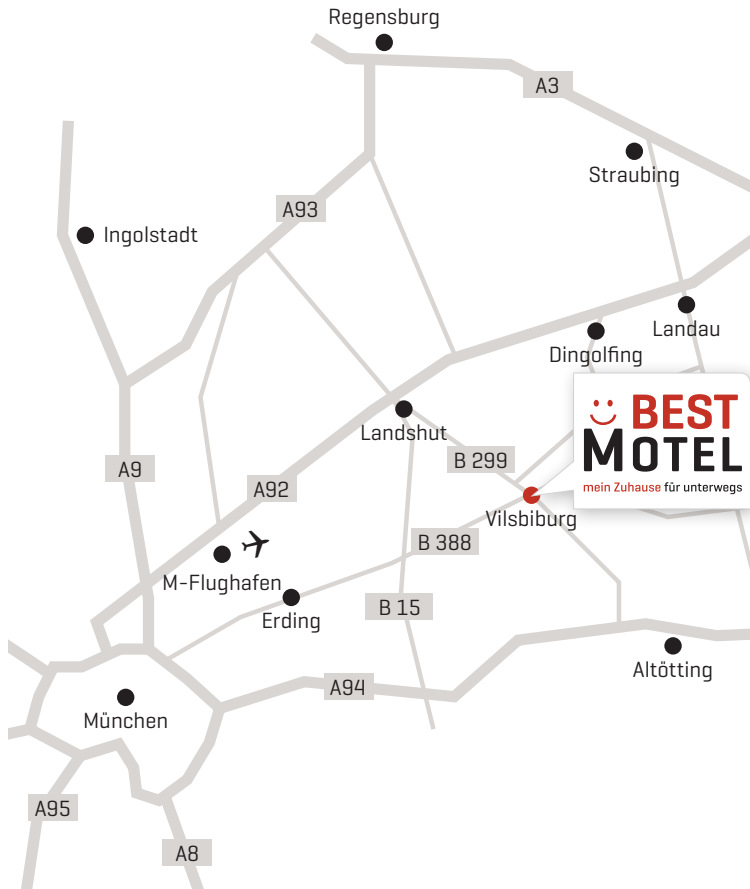

Schnell überall sein

Viele Unternehmen in Vilsbiburg kann man von hier aus zu Fuß erreichen, gegenüber ist ein Supermarkt sowie eine Tankstelle und das Kino nur 500 m entfernt.

Mit dem Auto ist man von hier aus direkt auf der B 299 und benötigt bis ...

- Stadtplatz von Vilsbiburg: 3 Minuten
- Landshut - Messe: 15 Minuten
- Landshut - City: 19 Minuten
- Dingolfing: 30 Minuten
- München - Flughafen: 45 Minuten
- München - Neue Messe,
  München - Oktoberfestgelände: 60 Minuten
- Salzburg: 90 Minuten